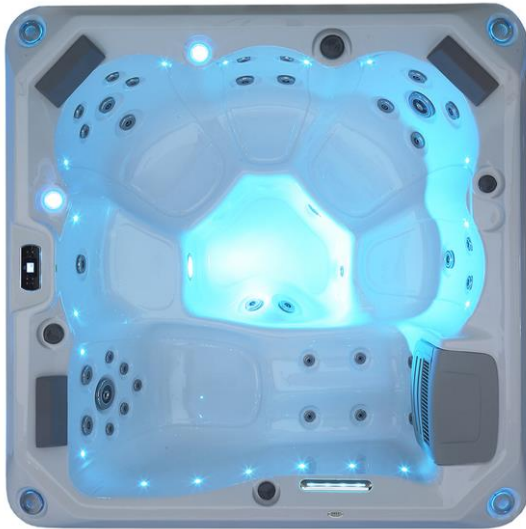

ERGONOMICZNE SIEDZENIA
ERGONOMIC SEAT

REGULACJA PRZEPŁYWU
FLOW REGULATION

WIELOFUNKCYJNY MASAŻ
MULTI FUNCTION JETS

AMERYKAŃSKI GĘSTY AKRYL
AMERICAN MICRO-BAN ACRYLIC

INTELIгентNY PANEL
STEROWANIA
SMART CONTROL PANEL

SYSTEM FILTRACJI
FILTRATION SYSTEM

SPUST WODY
BACKWATER SYSTEM

AKCESORIA WANNY SPA

SPA BATH ACCESSORIES

SYSTEM I PANEL KONTROLI BALBOA
BALBOA SYSTEM AND CONTROL PANEL

PODŚWIETLANE NAROŻNIKI
ILLUMINATED CORNERS

PEŁNA IZOLACJA TERMICZNA
FULL THERMAL INSULATION

GŁOŚNIKI Z FUNKCJĄ BLUETOOTH
SPEAKERS WITH BLUETOOTH FUNCTION

FILTRACJA KARTUSZOWA
CARTRIDGE FILTRATION

POKRYWA TERMICZNA
THERMAL COVER

SCHODY
STAIRS

ILOŚĆ MIEJSC

Leżak x 1

Siedzenia x 5

| | |
|-----------------------|---|
| Miejsca siedzące | 6-osobowa(5 siedzeń + 1 leżak) |
| Wymiary | 2000 mm* 2000mm * 880mm |
| Pojemność wody | 1300l |
| Waga | 310kg |
| Materiał | Akryl Lucite USA |
| System sterowania | USA Balboa system(GS500/VL260) |
| Dysze masażu | 35 szt |
| Pompa masażu /filtra | 2,2kW=3HP 230V (pompa masażu/filtra o zmiennej prędkości) |
| Podgrzewacz | USA Balboa 3KW |
| Ozonowanie/filtracja | Podwójny system filtracji z ozonatorem |
| Obudowa PS | Tak |
| Konstrukcja | Stal nierdzewna |
| LED lights | 16 sztuk mini LED |
| Schody | Tak |
| Oświetlenie narożnika | Tak = 4 x Led |
| Obudowa | Deska kompozytowa |
| Izolacja termiczna | Tak |
| Pokrywa termiczna | Tak |
| Poduszki | Tak |
| Głośniki | Wodoodporne głośniki z Bluetooth |