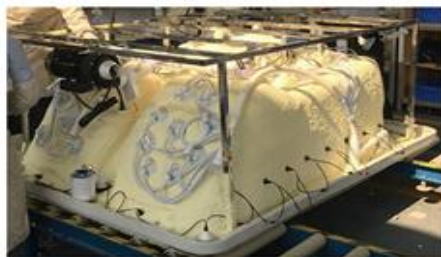

PEŁNA IZOLACJA TERMICZNA
FULL THERMAL INSULATION